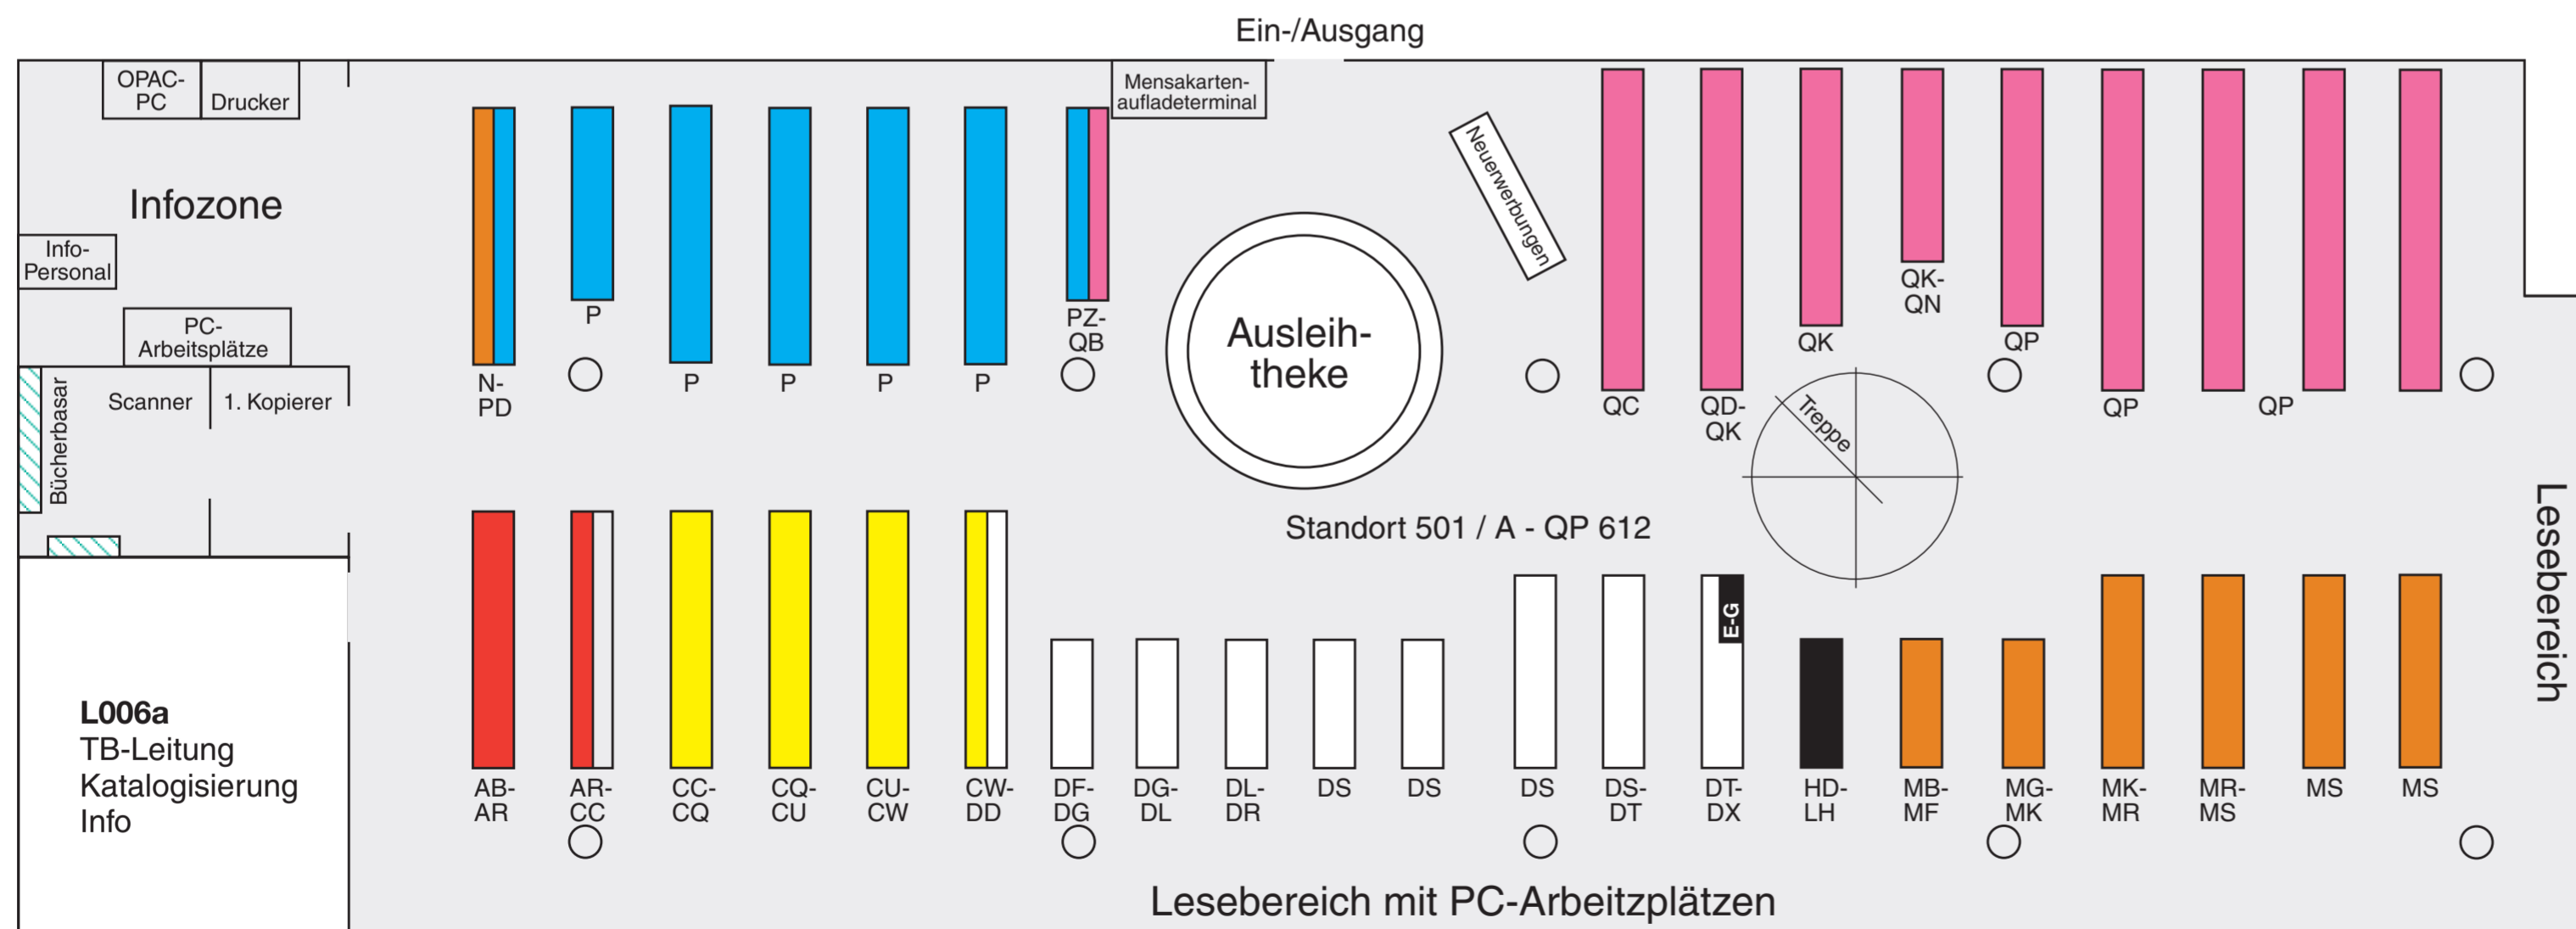

TEILBIBLIOTHEK ÜBERSICHTSPLAN

OBERGESCHOSS

ERDGESCHOSS

AUFSTELLUNGSSYSTEMATIK

501		
AB-AH		Allgemeine Nachschlagewerke
AK		Wissenschaftskunde
AL		Hochschulwesen
AM		Schriftkunde, Typographie
AN		Buch- und Bibliothekswesen
AP		Kommunikationswissenschaften, Theater, Fotografie
AR		Natur-, Umweltschutz, Ökologisches Wirtschaften
CA-CI		Philosophie
CL-CZ		Psychologie
D		Pädagogik
DS		Sozialpädagogig, Soziale Arbeit
E-K		Sprache, Literatur, Wörterbücher
LA-LC		Ethnologie
LH-LO		Kunstgeschichte
MA-MM		Politologie
MN-MW		Soziologie
N		Geschichte
P		Rechtswissenschaft
Q		Wirtschaftswissenschaften
		Bücherbasar

ab QP 620 im Obergeschoss

Q		Wirtschaftswissenschaften
R		Geografie
SA-SP		Mathematik
SQ-SU		Informatik
U		Physik
W		Biologie, Vorklin. Medizin
X		Theoretische u. Klin. Medizin
Y		Innere Medizin, Psychiatrie
ZG-ZS		Technik
ZX-ZY		Sport, Bewegungstherapie
503		Zeitschriften