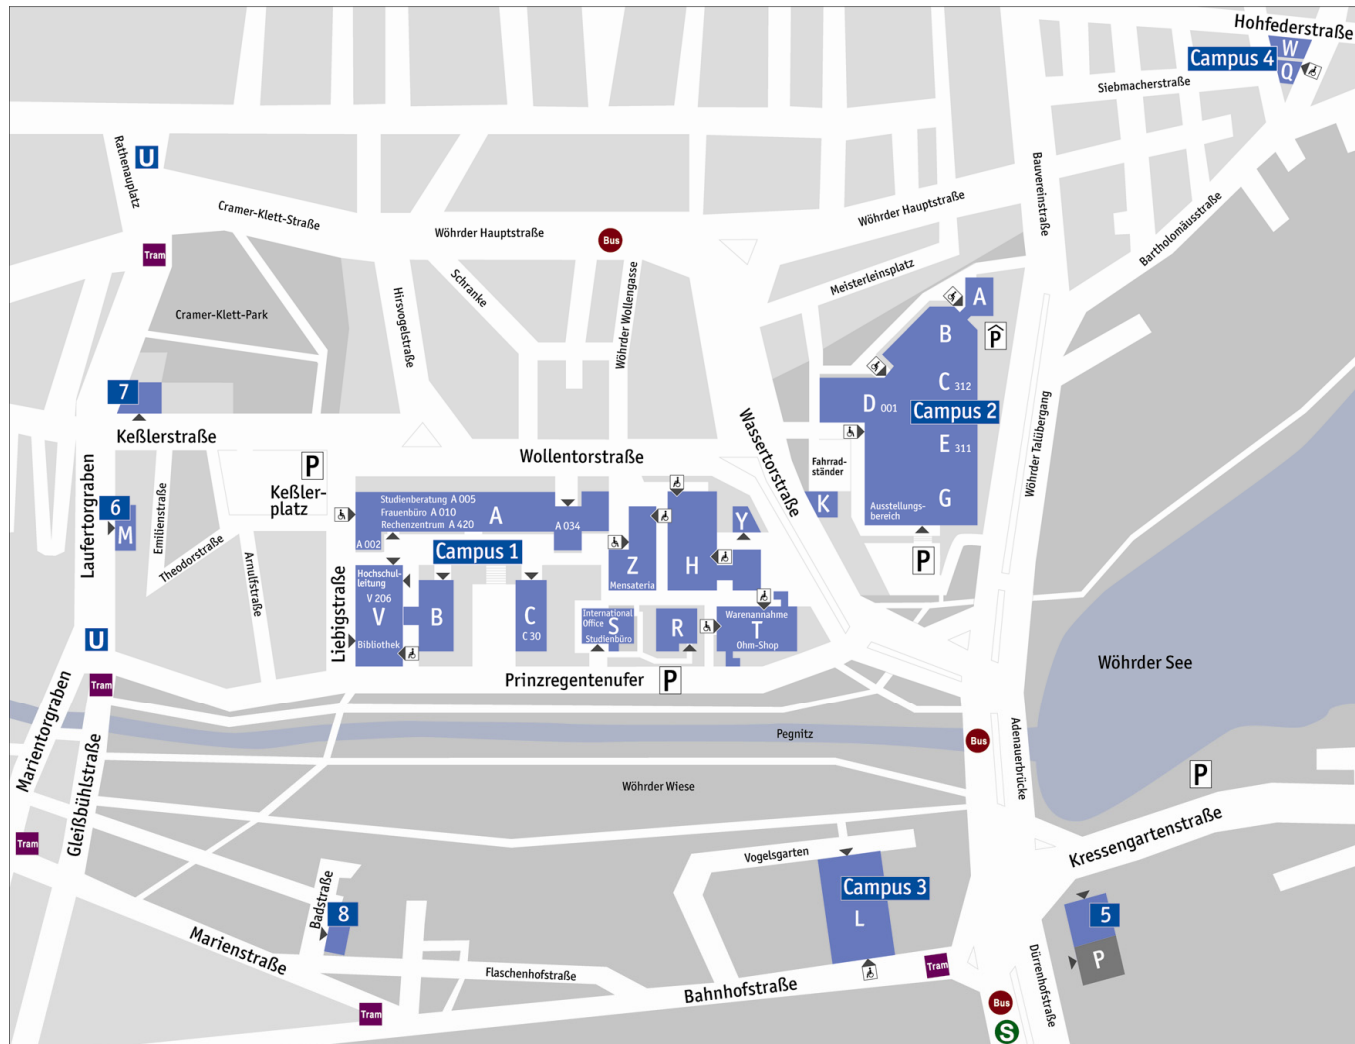

C Allgemeinwissenschaften
Tel.: 0911/5880-1855

C ELSYS Institut für
Elektronische Systeme
Tel.: 0911/5880-1814

C Institut für Energie und
Gebäude leg
Tel.: 0911/5880-1840

Campus 2

C Institut für Fahrzeugtechnik
Nürnberg IFZN
Tel.: 0911/5880-1210