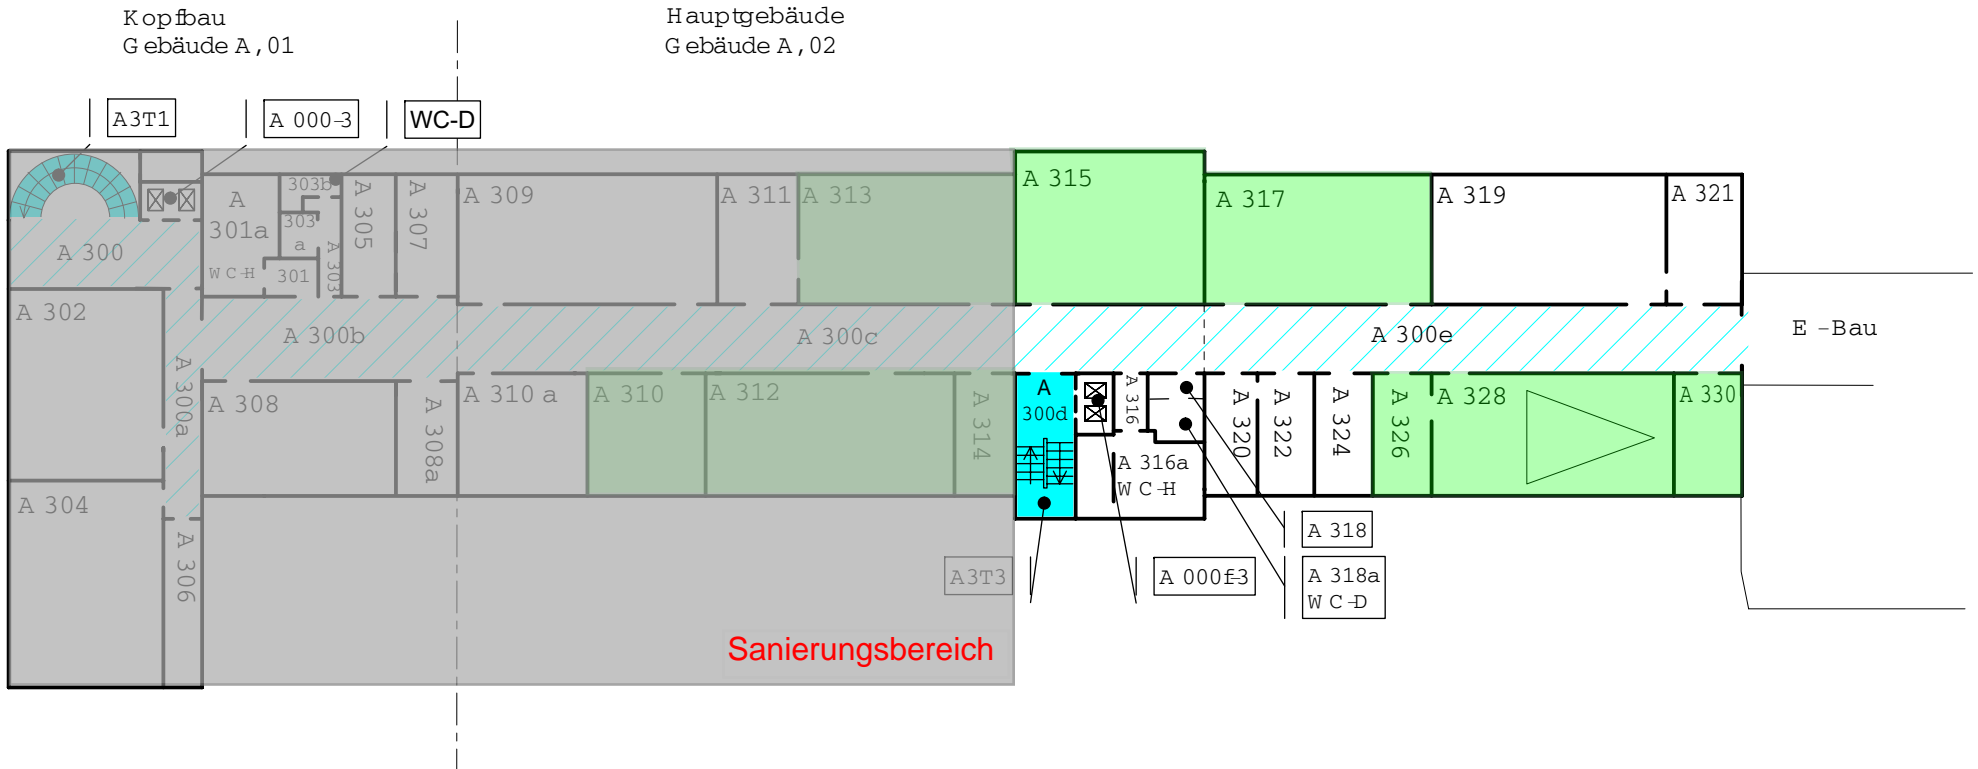

In diesem Stockwerk steht Ihnen zur Zeit noch kein WLAN zur Verfügung.

Stand: März 2007

Gebäude A, Nr. 01 und Nr. 02
Kesslerplatz 12
Kellergeschoss
Seite 01.1 von 01.8
Maßstab: 1:500
zur Maßentnahme nicht geeignet. Stand 08.2003

Legende:
Grün markierte Bereiche: WLAN
Stand: Juni 2007

Gebäude A, Nr. 01 und Nr. 02
Kesslerplatz 12
2. Obergeschoss
Seite 01.4 von 01.8
Maßstab: 1:500
zur Maßentnahme nicht geeignet. Stand 08.2003

Legende:
Grün markierte Bereiche: WLAN
Stand: Juni 2007

Gebäude A, Nr. 01 und Nr. 02
Kesslerplatz 12
3. Obergeschoss
Seite 01.5 von 01.8
Maßstab: 1:500
zur Maßentnahme nicht geeignet. Stand 08.2003