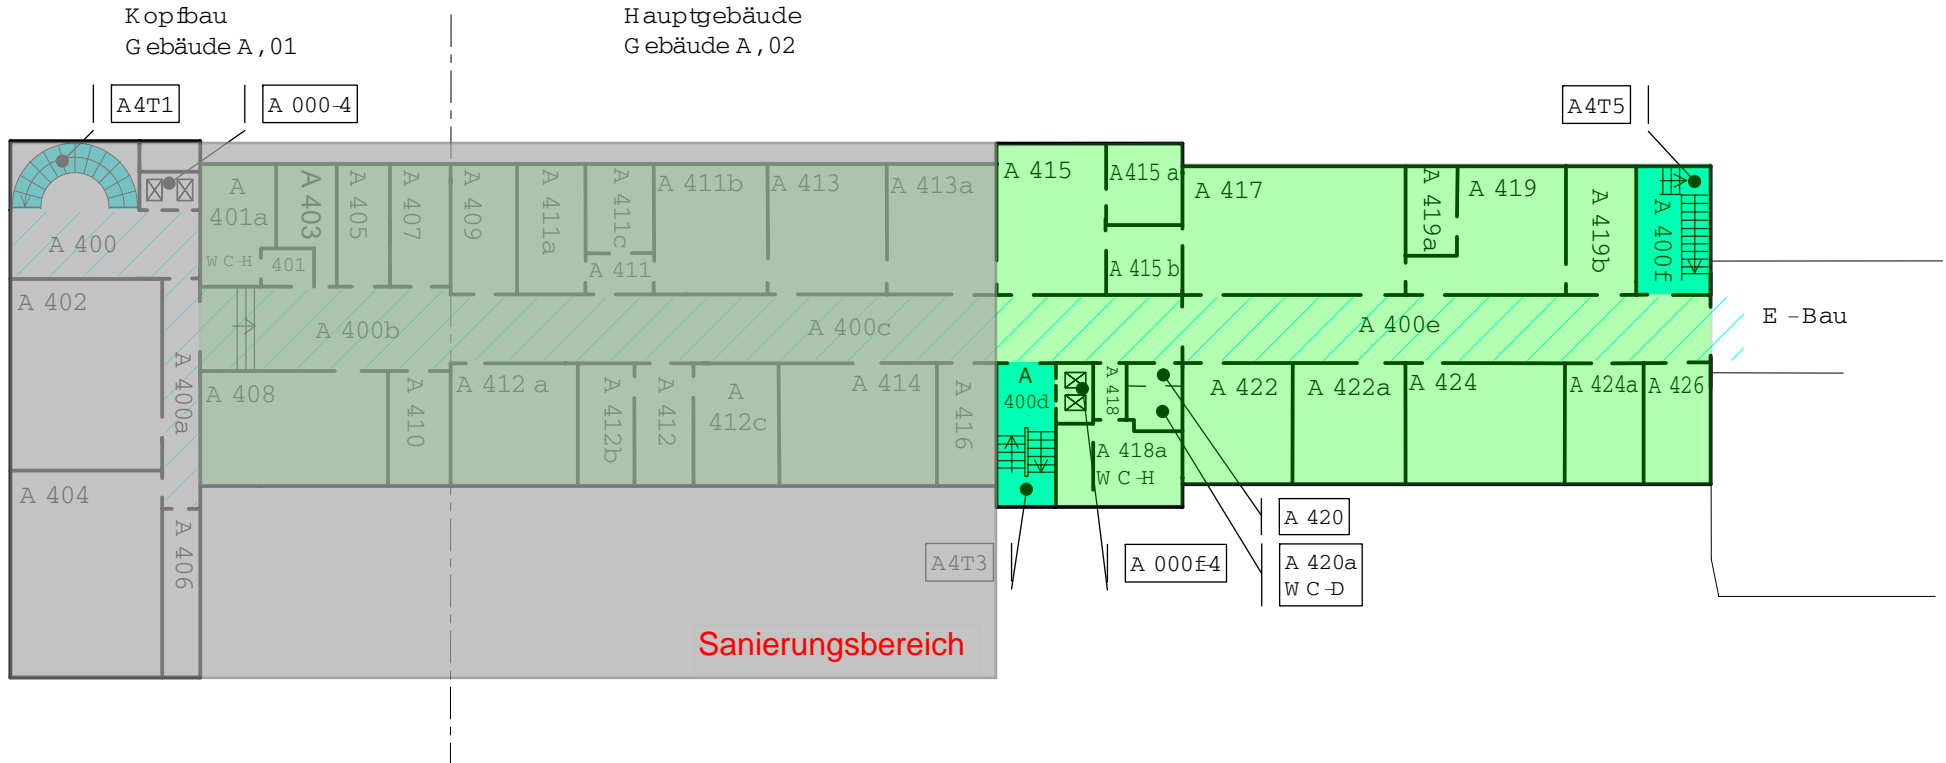

In diesem Stockwerk steht Ihnen zur Zeit noch kein WLAN zur Verfügung.

Stand: März 2007

Gebäude A, Nr. 01 und Nr. 02
Kesslerplatz 12
Kellergeschoss
Seite 01.1 von 01.8
Maßstab: 1:500
zur Maßentnahme nicht geeignet. Stand 08.2003

Legende:
Grün markierte Bereiche: WLAN
Stand: Juni 2007

Gebäude A, Nr. 01 und Nr. 02
Kesslerplatz 12
2. Obergeschoss
Seite 01.4 von 01.8
Maßstab: 1:500
zur Maßentnahme nicht geeignet. Stand 08.2003

Legende:
Grün markierte Bereiche: WLAN
Stand: Juni 2007

Gebäude A, Nr. 01 und Nr. 02
Kesslerplatz 12
3. Obergeschoss
Seite 01.5 von 01.8
Maßstab: 1:500
zur Maßentnahme nicht geeignet. Stand 08.2003