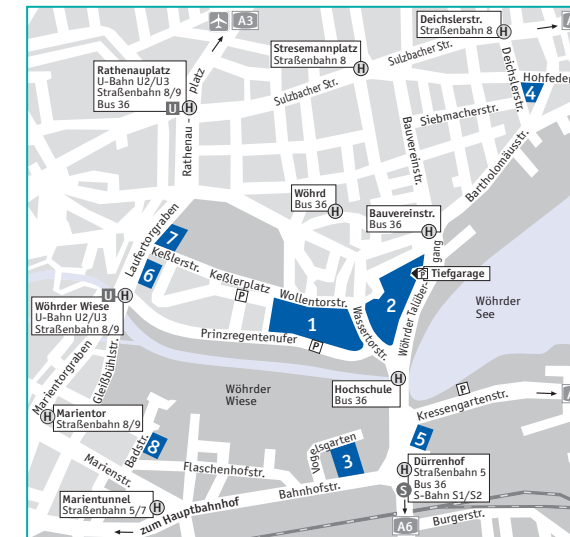

### Anfahrt

Der Campus der Ohm-Hochschule (blaue Markierung im Lageplan) befindet sich in der Nürnberger Innenstadt und ist sehr gut mit **öffentlichen Verkehrsmitteln** zu erreichen.

Mit dem **Auto** orientieren Sie sich – aus allen Richtungen kommend – an den Schildern, die ins Zentrum führen. Der Weg zur Hochschule ist ausgeschildert.